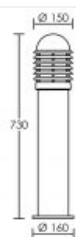

# Borne haute CALEO 1 E27 noire

Borne extérieure IP44, hauteur 75cm, E27 100W max, lampe non fournie

Code : **1798**

**PAS DE CONE**  
Reportez-vous  
au Plug-in photométrique pour Dialux  
disponible sur notre site internet  
[www.aric-sa.com](http://www.aric-sa.com)

## Caractéristiques techniques

<b>Utilisation</b>	extérieure
<b>IP</b>	IP44
<b>IK</b>	IK07
<b>Classe</b>	Classe 1 - isolation fonctionnelle avec borne de terre
<b>Résistance au feu</b>	850°C
<b>Mode de montage</b>	Sol - surface
<b>Matières / Coloris n°1</b>	corps aluminium noir 9005 mat
<b>Matières / Coloris n°2</b>	diffuseur / vasque polycarbonate (PC)
<b>Orientation du produit</b>	fixe
<b>Nombre et type de source</b>	Plusieurs types de sources possibles - 1 lampe non fournie

<b>Douille / Culot</b>	E27
<b>Puissance nominale / absorbée</b>	1 x 100 W / 100 W
<b>Tension / Fréquence / Intensité</b>	230 V ; 50/60 Hz
<b>Driver / Alimentation</b>	Direct sur réseau sans alimentation
<b>Facteur de puissance</b>	dépend de la lampe utilisée
<b>Température d'utilisation</b>	-20 °C / +35 °C
<b>Variation</b>	dépend de la lampe utilisée
<b>Poids net</b>	2615.5 gr
<b>Applications spécifiques</b>	<ul style="list-style-type: none"> <li>■ Balisage</li> <li>■ Extérieur résidentiel</li> </ul>