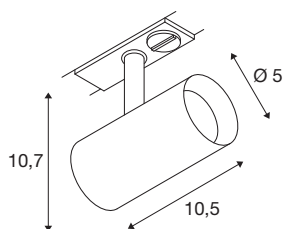

NOBLO® SPOT

spot 1~, rond, 3000 K, 6 W, coupure en fin de phase, 32°, noir

Le luminaire rotatif et inclinable NOBLO® SPOT brille sur toute la ligne : après une installation facile et rapide sur le système de rails 1 allumage 230 V, cette nouvelle génération séduit par son indice de rendu de couleurs amélioré à l'IRC > 90, sa puissance lumineuse jusqu'à 126 lm/W et sa durée de vie prolongée atteignant jusqu'à 50 000 heures. À cela s'ajoute la belle lumière qui instaure une atmosphère très agréable dans tout intérieur privé, hôtel ou restaurant. Un modèle idéal pour les concepts d'éclairage modernes, réalisé en aluminium de grande qualité, facile à installer et disponible dans les températures de couleur 2700 K et 3000 K. Aucun doute : avec le nouveau NOBLO® SPOT, vous optez pour une expérience lumineuse unique.

INFORMATIONS TECHNIQUES

Réf.	1007641
Orientable ou inclinable	rotatif et pivotant
Code IP	IP 20
Montage	En saillie
Détails de montage	Plafond, Rail plafond, Rail applique
Variable	Oui
Technologie de variation de l'éclairage	Variateur en fin de phase
Tension nominale primaire	220-240V ~50/60Hz
Courant / tension secondaire	150 mA
Classe de protection	I
Puissance en watts	6 W
Température ambiante minimale	-20 °C
Température ambiante maximale	40 °C
Nombre de luminaires sur LS B16A	128
Nombre de luminaires sur LS C16A	160
Hauteur du courant d'appel	3.5 A
Durée du courant d'appel	120 µs
Effet stroboscopique (SVM)	0.4
Lumen	750 lm
Température de couleur	3000 Kelvin
Angle de rayonnement	32 °
Coloris	noir

Source Lumineuse

1425086	
---------	---

IRC	90
Données LXXBXX	L80B10
Durée de vie	50000 h
Risk Group	1
Longueur	10.5 cm
Hauteur	10.7 cm
Diamètre	5 cm
Poids net	0.24 kg
Poids brut	0.257 kg
Page du BIG WHITE	503