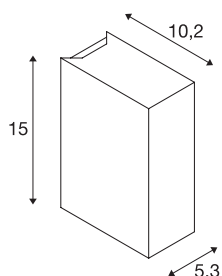

## QUAD UP/DOWN 15

applique extérieure, blanc, LED, 8,6W, 3000K, IP44

L'applique en saillie QUAD 2 XL équipant une puissante PowerLED blanc chaud est disponible en plusieurs couleurs. Le raccordement électrique du luminaire en aluminium s'effectue sur la tension secteur 230V via l'alimentation intégrée. Luminaire adapté pour l'extérieur grâce à l'indice de protection IP44.

## INFORMATIONS TECHNIQUES

Réf.	232441
Nombre de sorties lumineuses différentes	2
Code IP	IP 44
Montage	En saillie
Détails de montage	Applique
Tension nominale primaire	100-277V ~50/60Hz
Courant / tension secondaire	350 mA
Classe de protection	I
Puissance en watts	8 W
Température ambiante minimale	-20 °C
Température ambiante maximale	40 °C
Hauteur du courant d'appel	5 A
Durée du courant d'appel	25 µs
Effet stroboscopique (SVM)	0.01
Lumen	580 lm
Température de couleur	3000 Kelvin
Angle de rayonnement	110 °
Coloris	blanc
Données LXXBXX	L70B50
Durée de vie	30000 h
Sortie lumineuse	direct-indirect
Largeur	5.3 cm

## Source Lumineuse

916530	
--------	---

Hauteur	15 cm
Profondeur	10.2 cm
Poids net	1.009 kg
Poids brut	1.08 kg
Page du BIG WHITE	753